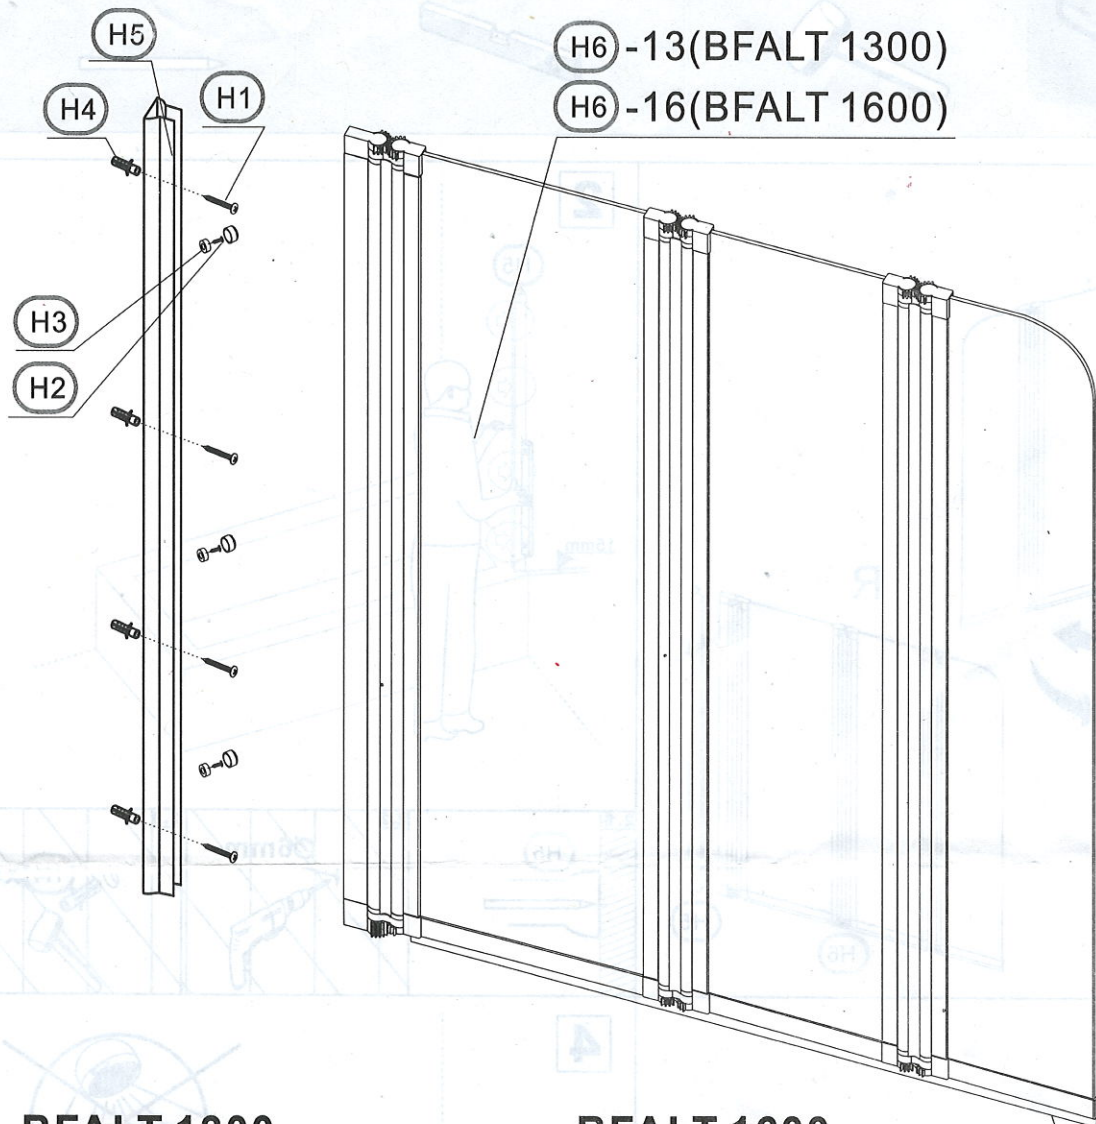

BFALT 1300 / BFALT 1600

BFALT 1300

BFALT 1600

H7 -13
H7 -16

<p>H1</p>  <p>ST4X30mm</p> <p>X4</p>	<p>H2</p>  <p>ST4X10mm</p> <p>X3</p>	<p>H3</p>  <p>X3</p>	<p>H4</p>  <p>X4</p>
---	---	---	---

ZB FALT 13

Ø6.0MM
Ø3.0MM

1

2

3

4